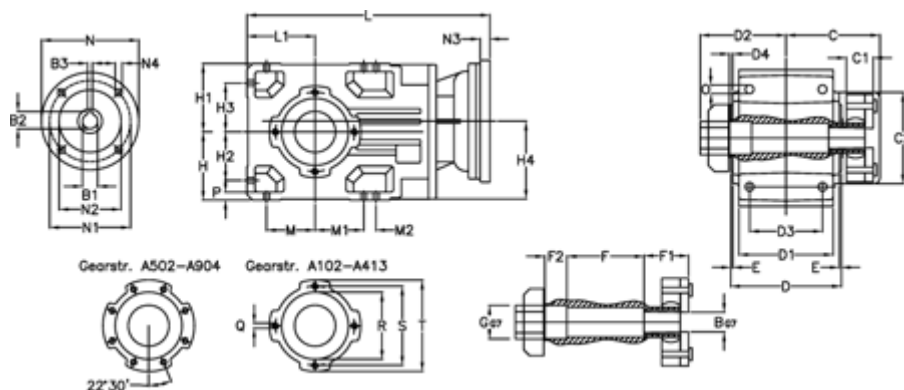

Varenummer: 29600603436745  
 Beskrivelse: Keglehjulsgear A603QF55-34,3-P112B5

## Mål

B	= 55	D	= 239	F2	= 76	L	= 546.0	N3	= -
B1	= 28	D1	= 235	G	= 55	L1	= 165	N4	= M12x16
B2	= 31.3	D2	= 179	GA	= 127 NM	M	= 122.5	O	= 18.5
B3	= 8	D3	= 195	H	= 165	M1	= 122.5	P	= 16
Betegnelse	= A603QF55-xx-P132 B5	d4	= 6.0	H1	= 165	M2	= -	Q	= M12x19
C	= 195.0	E	= 4.5	H2	= 122.5	N	= 250	R	= 180
C1	= 76	F	= 206.0	H3	= 122.5	N1	= 215	S	= 215
C2	= 183.0	F1	= 76.0	H4	= 181.0	N2	= 180	T	= 250